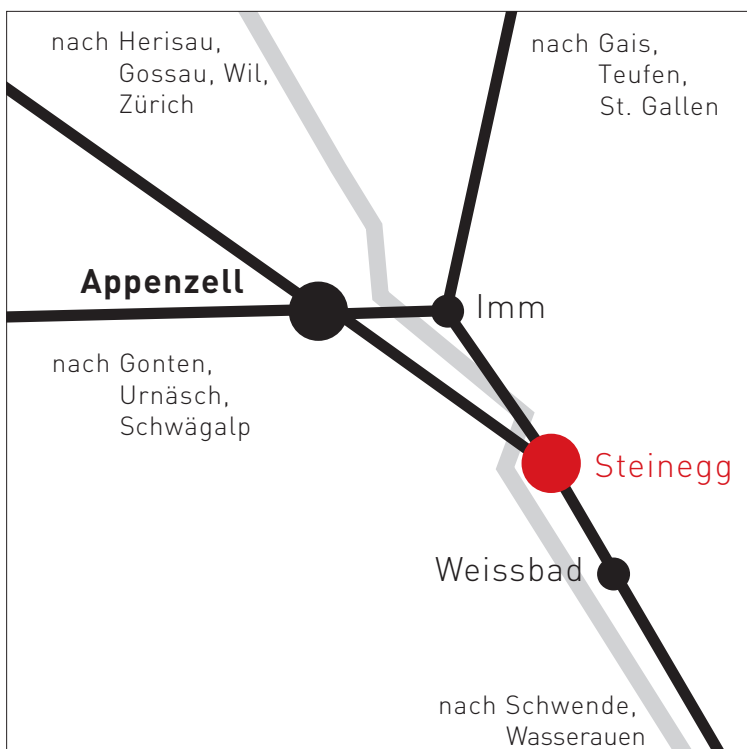

Allgemeine Orientierung

Distanzen (Auto)

Chur: 50 Minuten
Zürich: 70 Minuten
St. Gallen: 25 Minuten

Detailansicht

Anfahrtsbeschreibung

Steinegg ist das nächstgelegene Dorf nach Appenzell.